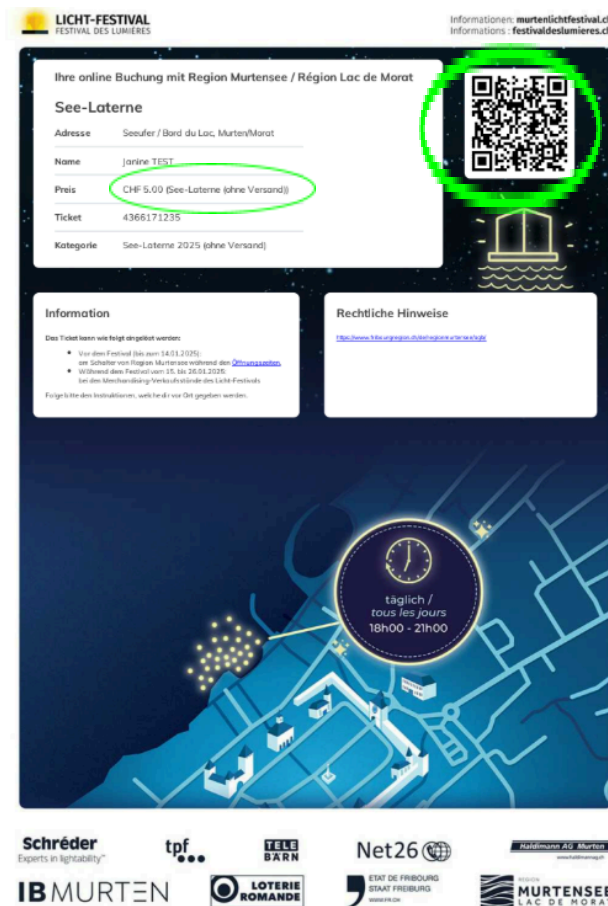

Region Murtensee / Région Lac de Morat

T +41 26 670 51 12 | info@regionmurtensee.ch | regionmurtensee.ch

Tickets

Online-Ticket **See-Laterne (ohne Versand)**

Billet en ligne **Lanterne du Lac (sans envoi)**