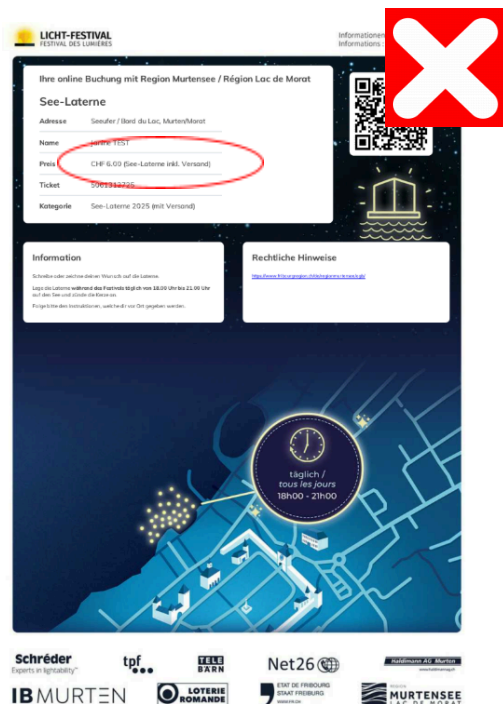

LICHT-FESTIVAL

FESTIVAL DES LUMIÈRES

15-26 JAN 2025 18-22 H MURTEN-MORAT

Online-Ticket

**See-Laterne
(mit Versand)
Lanterne du lac
(envoi inclu)**