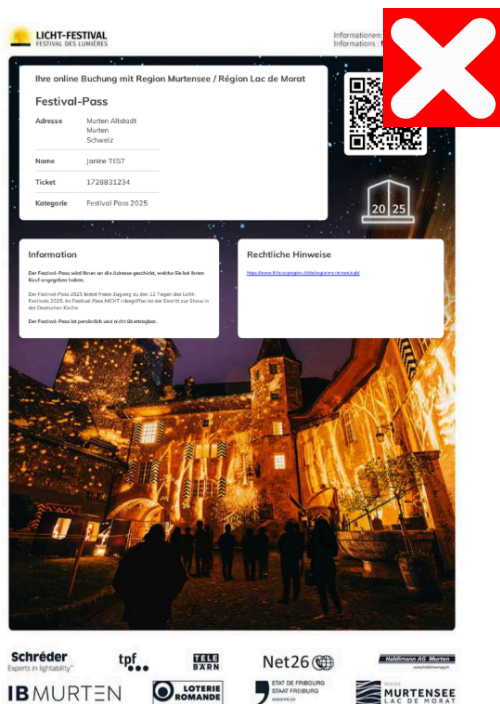

Tickets

Online-Ticket

**Festival-Pass
&
Golden-Pass**